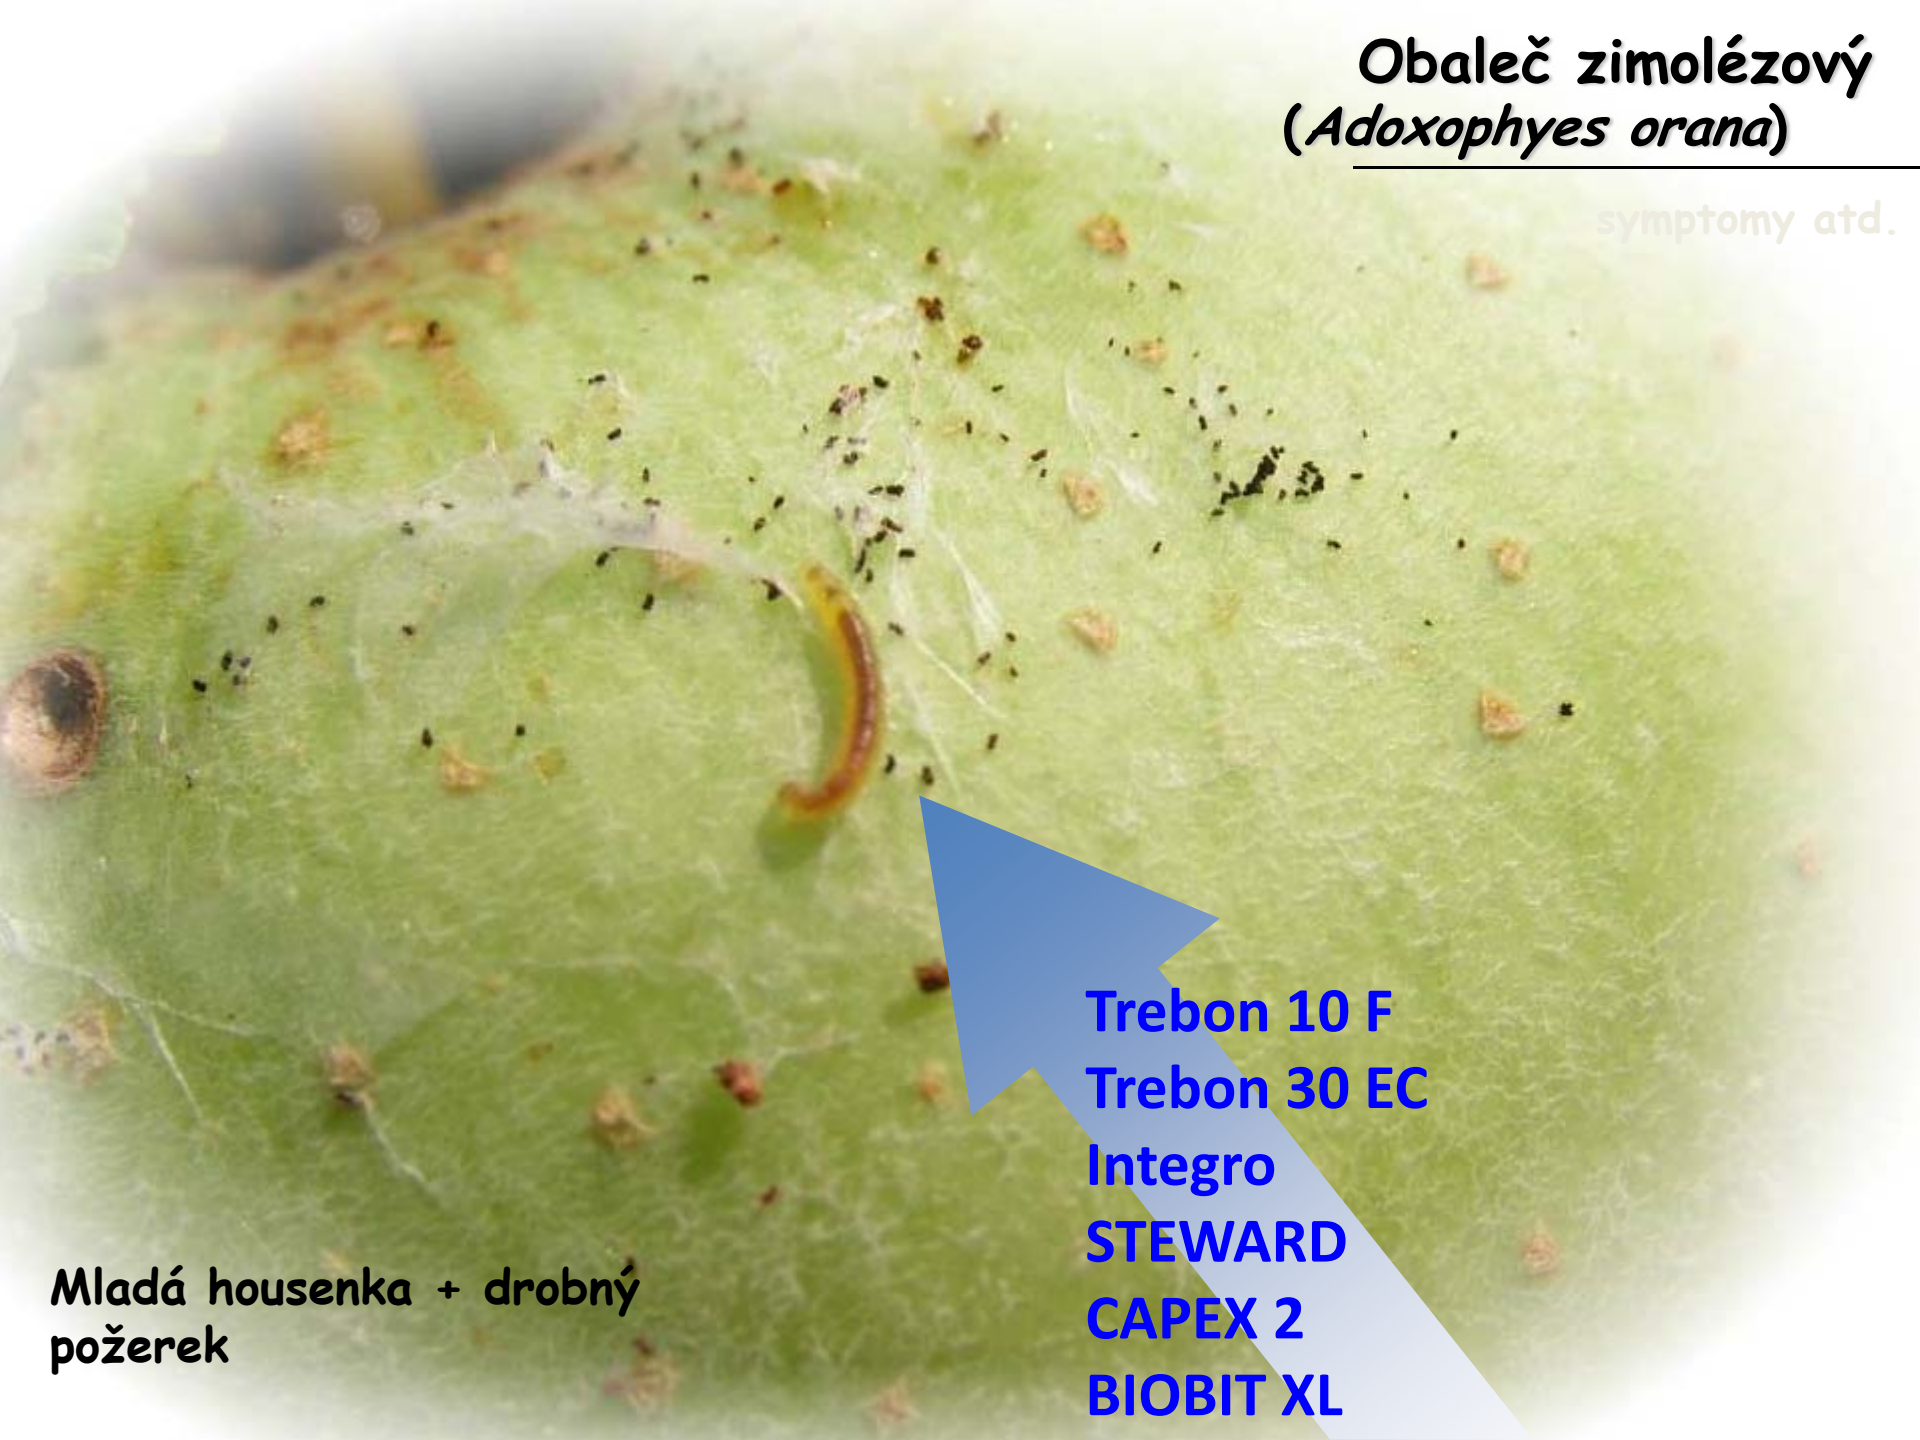

Obaleč zimolézový (*Adoxophyes orana*)

a další slupkoví a pupenový obaleči

obaleč jabloňový

obaleč zimolezový

Archips podanus

Obaleč zimolézový (*Adoxophyes orana*)

a další slupkoví a pupenové obaleči

Přípravky

CASCADE 5 EC
TREBON 10 F
TREBON 30 EC
INTEGRO
STEWARD
BIOBIT XL

ZÁKLAD

POZN.: Uvedené přípravky kromě CASCADE 5 EC platí i pro letní generace

Obaleč zimolézový
(*Adoxophyes orana*)

symptomy atd.

**Mladá housenka + drobný
požerek**

Trebon 10 F
Trebon 30 EC
Integro
STEWARD
CAPEX 2
BIOBIT XL

Obaleč zimolézový
(*Adoxophyes orana*)

symptomy atd.

starší housenka

Obaleč zimolézový
(*Adoxophyes orana*)

symptomy atd.

zápředek

A close-up photograph of a green leaf showing signs of damage from the winter moth caterpillar (Adoxophyes orana). The leaf is curled and has several brown, necrotic spots. A white, web-like structure is visible on the leaf's surface, indicating the caterpillar's presence. The background is blurred, showing other green leaves.